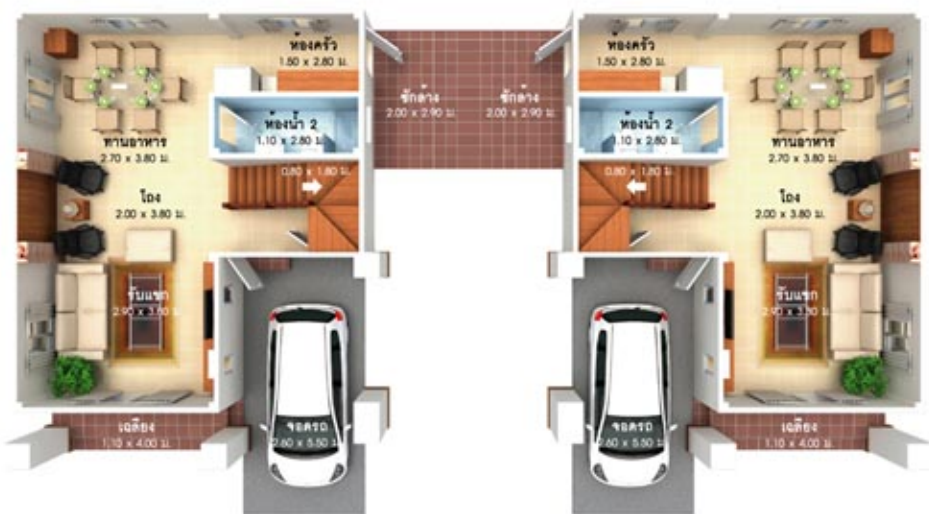

ชั้นล่าง

ชั้นบน

ภาพจำลอง

* กรุณา ตรวจสอบสิทธิ์ในการเป็นสมาชิกและรายละเอียดเพิ่มเติมในใบปลิวที่วางจำหน่ายที่โครงการ