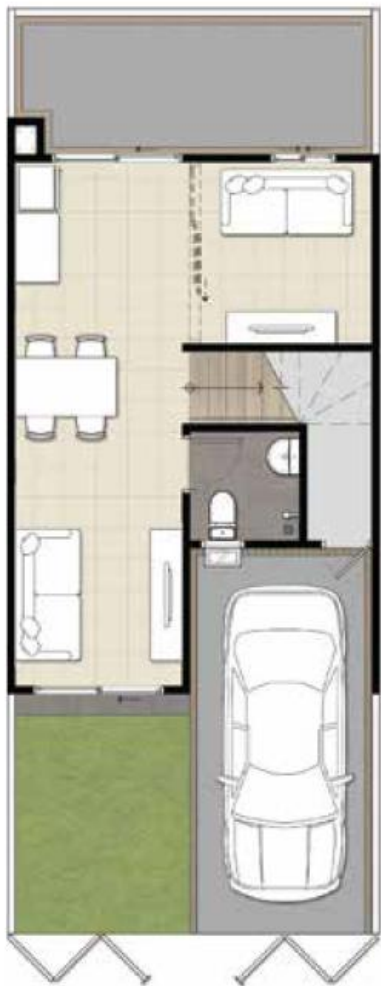

2nd FLOOR

UT - 18BM01

ขนาดที่ดินเริ่มต้น 18 ตร.ว.
หน้ากว้าง 5.7 เมตร | พื้นที่ใช้สอย 115 ตร.ม.
2 ห้องนอน | 1 ห้องเอนกประสงค์ | 2 ห้องน้ำ | 1 ครุฑ | 2 ที่จอดรถ

ภาพจำลองเพื่อการโฆษณาเท่านั้น

UT - 17BM01

ทาวน์โฮม 2 ชั้น สไตล์ Modern Contemporary
ให้ความโปร่ง สบาย หน้ากว้าง 5.5 เมตร พร้อมพื้นที่จอดรถ 2 คัน

UNIO
TOWN

1st FLOOR

2nd FLOOR

UT - 17BM01

ขนาดที่ดินเริ่มต้น 17.5 ตร.ว.
หน้ากว้าง 5.5 เมตร | พื้นที่ใช้สอย 105 ตร.ม.
2 ห้องนอน | 1 ห้องเอนกประสงค์ | 2 ห้องน้ำ | 1 ครุฑ | 2 ที่จอดรถ

UT - 17AM01

ทาวน์โฮม 2 ชั้น สไตล์ Modern Contemporary
ให้ความโปร่งสบาย หน้ากว้าง 5.0 เมตร พร้อมพื้นที่จอดรถ 1 คัน

1st FLOOR

2nd FLOOR

UT – 17AM01

ขนาดที่ดินเริ่มต้น 17.5 ตร.ว.
หน้ากว้าง 5.0 เมตร | พื้นที่ใช้สอย 96 ตร.ม.
2 ห้องนอน | 1 ห้องเอนกประสงค์ | 2 ห้องน้ำ | 1 ครัว | 1 ที่จอดรถ