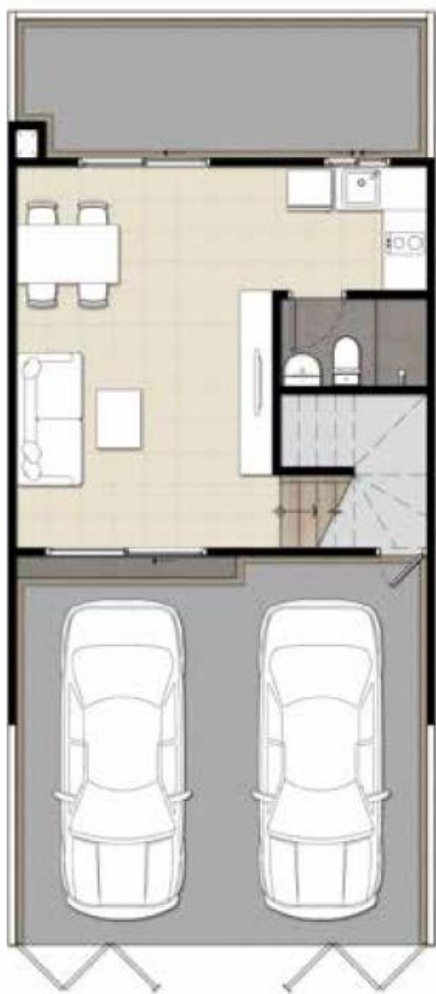

“แบบบ้านภายใต้ หน้าบ้านไม่ชนใคร”

UNIO
TOWN

ภาพจำลองเพื่อการโฆษณาเท่านั้น

UT - 18BM01

ทาวน์โฮม 2 ชั้น สไตล์ Modern Contemporary
ให้ความโปร่ง สบาย หน้ากว้าง 5.7 เมตร พร้อมพื้นที่จอดรถ 2 คัน

UNIO
TOWN

1st FLOOR

2nd FLOOR

UT - 18BM01

ขนาดที่ดินเริ่มต้น 18 ตร.ว.
หน้ากว้าง 5.7 เมตร | พื้นที่ใช้สอย 115 ตร.ม.
2 ห้องนอน | 1 ห้องเอนกประสงค์ | 2 ห้องน้ำ | 1 ครุฑ | 2 ที่จอดรถ

ภาพจำลองเพื่อการโฆษณาเท่านั้น

UT - 17BM01

ทาวน์โฮม 2 ชั้น สไตล์ Modern Contemporary
ให้ความโปร่ง สบาย หน้ากว้าง 5.5 เมตร พร้อมพื้นที่จอดรถ 2 คัน