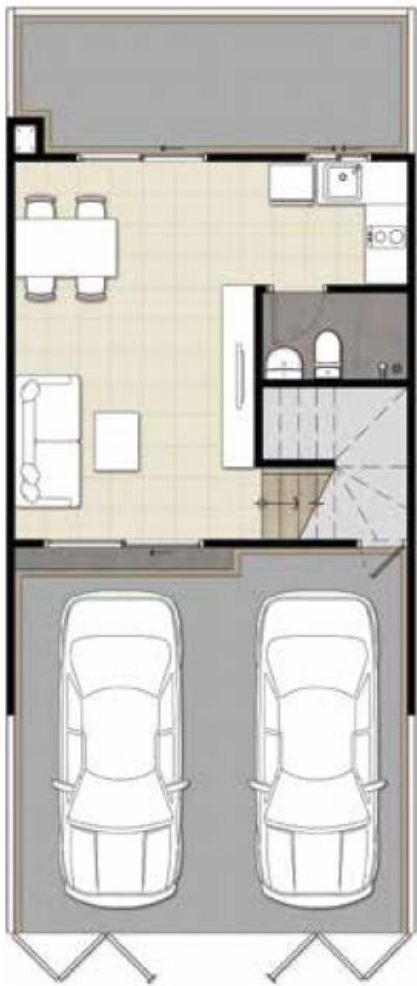

2nd FLOOR

UT - 18BM01

ขนาดที่ดินเริ่มต้น 18 ตร.ว.
หน้ากว้าง 5.7 เมตร | พื้นที่ใช้สอย 115 ตร.ม.
2 ห้องนอน | 1 ห้องเอนกประสงค์ | 2 ห้องน้ำ | 1 ครุฑ | 2 ที่จอดรถ

ภาพจำลองเพื่อการโฆษณาเท่านั้น

UT - 17BM01

ทาวน์โฮม 2 ชั้น สไตล์ Modern Contemporary
ให้ความโปร่ง สบาย หน้ากว้าง 5.5 เมตร พร้อมพื้นที่จอดรถ 2 คัน

UNIO
TOWN

1st FLOOR

2nd FLOOR

UT - 17BM01

ขนาดที่ดินเริ่มต้น 17.5 ตร.ว.
หน้ากว้าง 5.5 เมตร | พื้นที่ใช้สอย 105 ตร.ม.
2 ห้องนอน | 1 ห้องเอนกประสงค์ | 2 ห้องน้ำ | 1 ครุฑ | 2 ที่จอดรถ

UT - 17AM01

ทาวน์โฮม 2 ชั้น สไตล์ Modern Contemporary
ให้ความโปร่งสบาย หน้ากว้าง 5.0 เมตร พร้อมพื้นที่จอดรถ 1 คัน

1st FLOOR

2nd FLOOR

UT – 17AM01

ขนาดที่ดินเริ่มต้น 17.5 ตร.ว.
หน้ากว้าง 5.0 เมตร | พื้นที่ใช้สอย 96 ตร.ม.
2 ห้องนอน | 1 ห้องเอนกประสงค์ | 2 ห้องน้ำ | 1 ครัว | 1 ที่จอดรถ